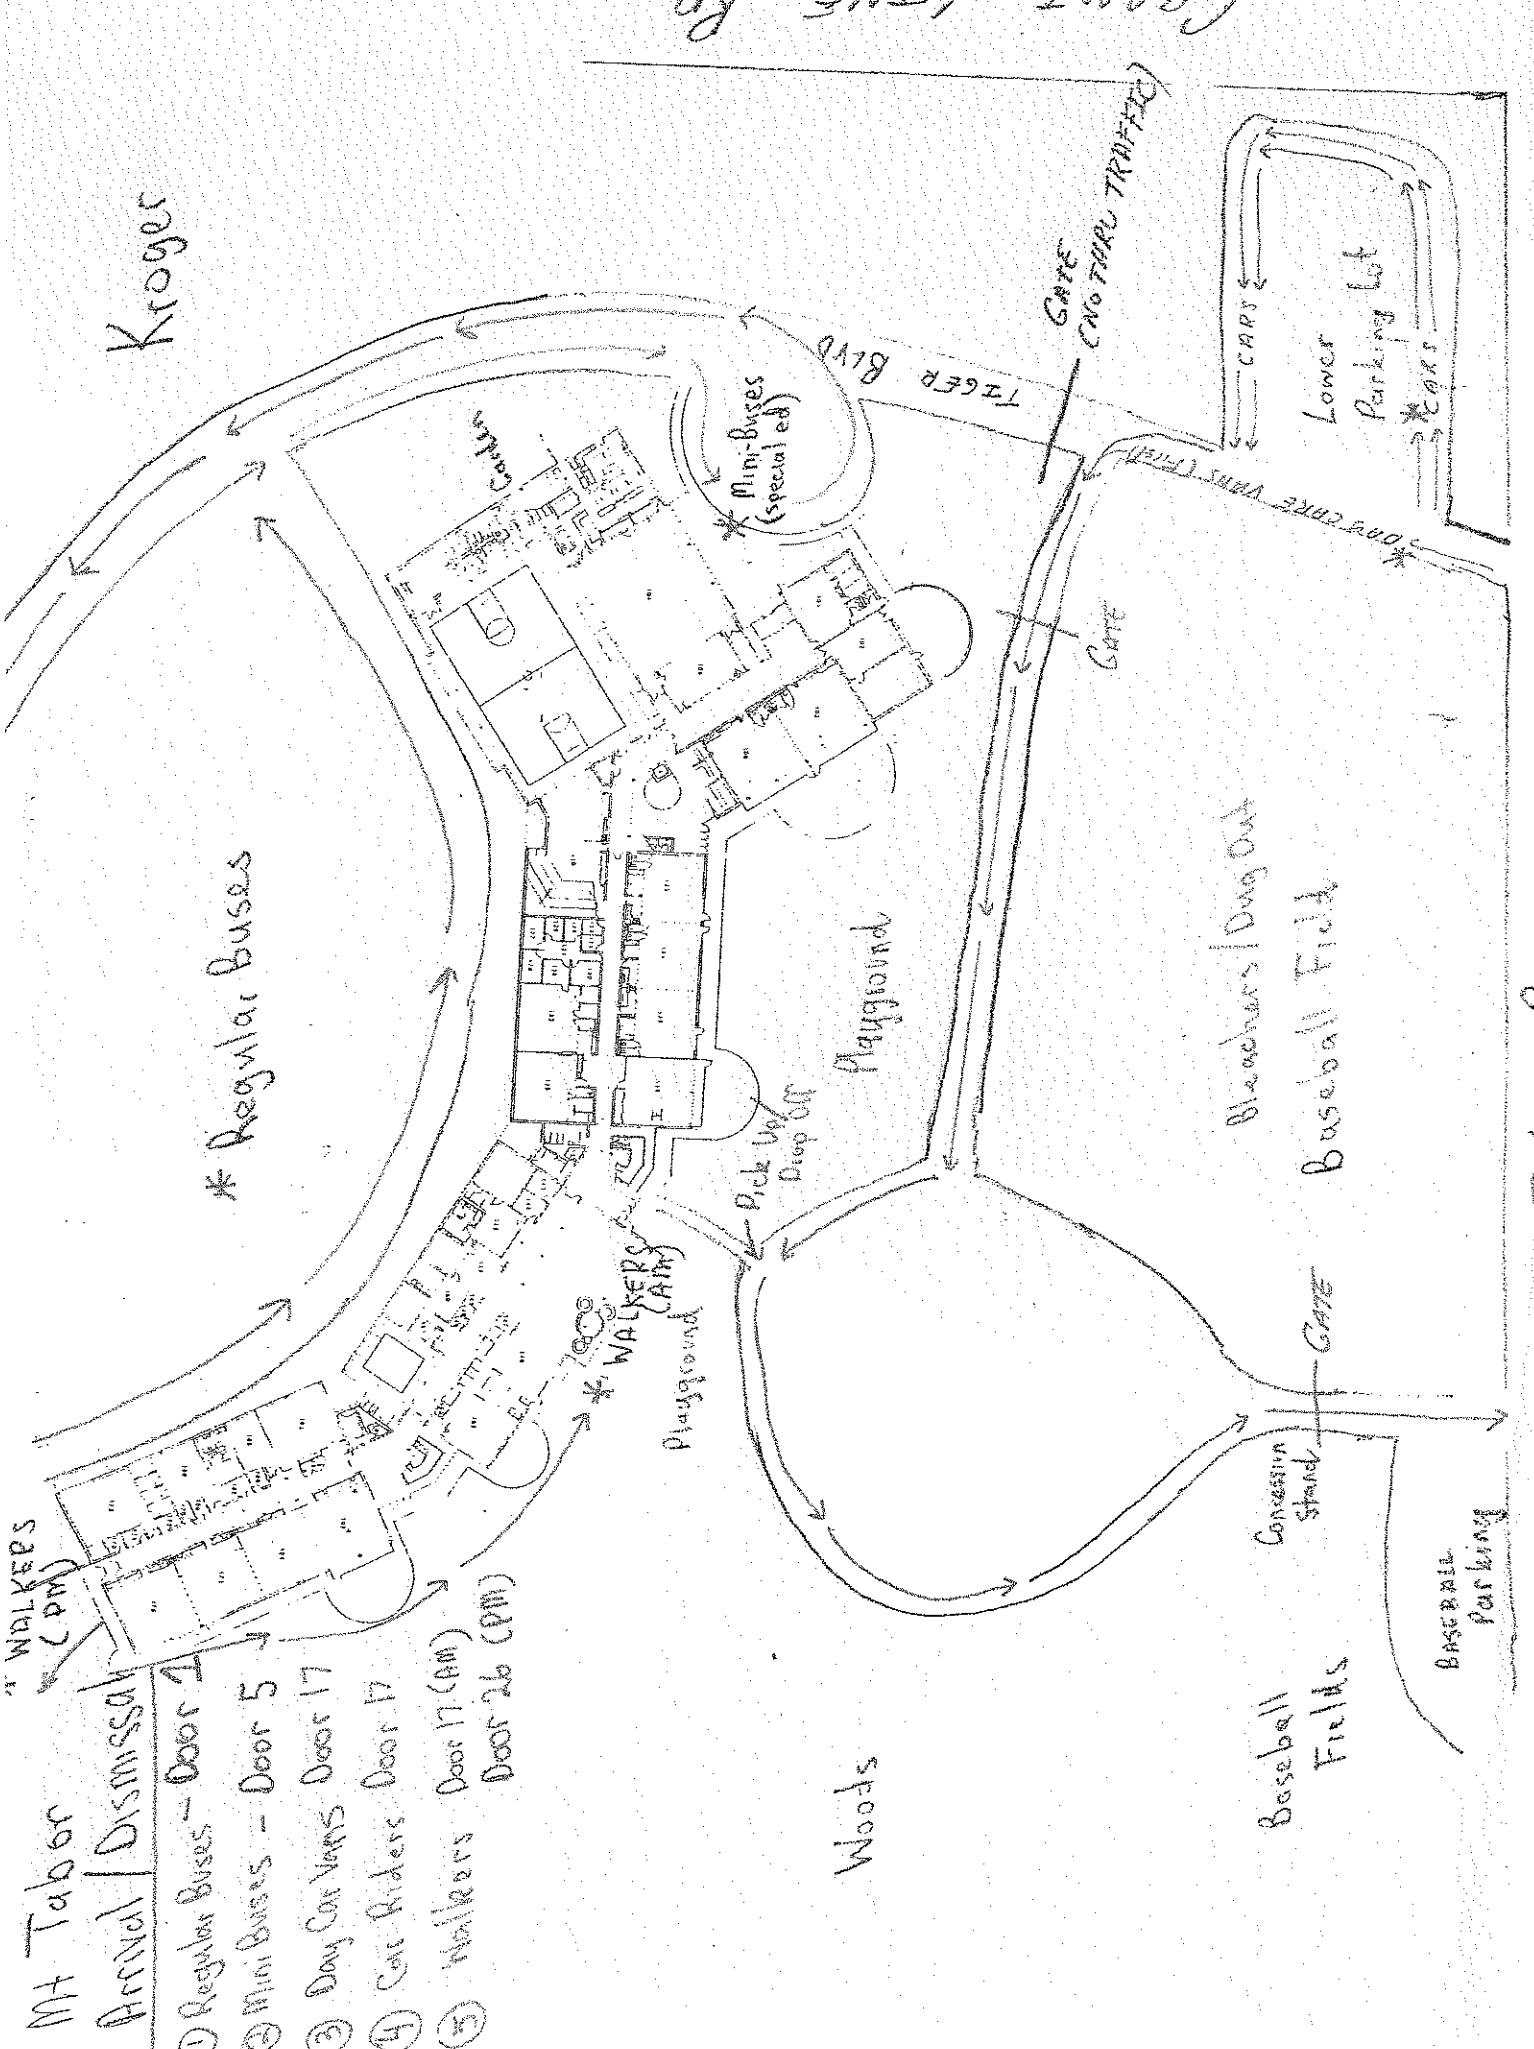

MIT Taber
 Arrival / Dismissal

- 1) Regular Buses - Door 4
- 2) Mini Buses - Door 5
- 3) Day Car Vans - Door 17
- 4) Car Riders - Door 17
- 5) Walkers - Door 17 (AM)
 Door 26 (PM)

MIT Taber Rd

Stop